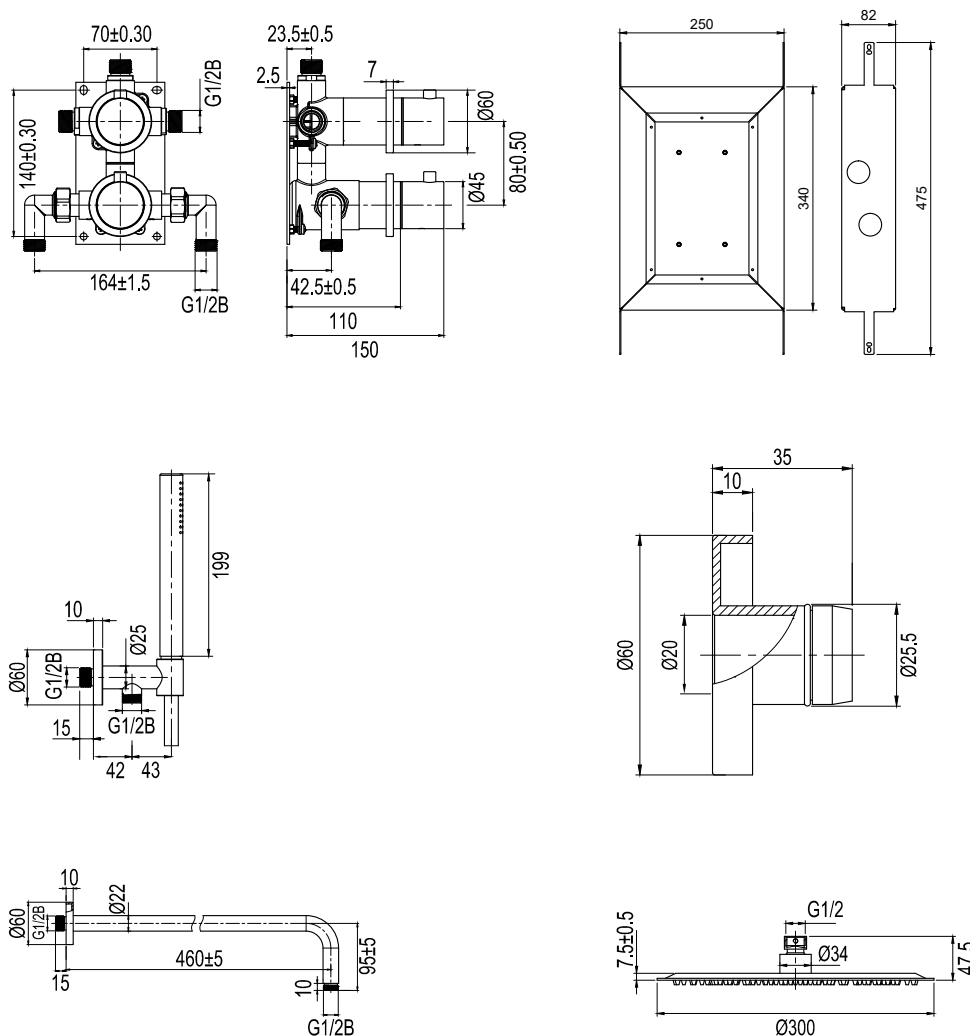

### Tekniset tiedot:

Seinäkiinnitteinen suihkusiiviläkiinnike: CC 460 mm (kiinnikkeen lopullinen pituus seinästä mitaten määräytyy kaakelin ja eristekerroksen paksuuden perusteella) | Suihkusiivilä: Ø 300 mm | Suihkuletku: 1,5 m

### Technische Daten:

Wandmontierter Kopfbrausenhalter: CC 460 mm (der endgültige Abstand des Kopfbrausenhalters von der Wand hängt von der Dicke der Fliesen und der Sperrschicht ab) | Kopfbrause: Ø300 mm | Duschschlauch: 1,5 m

### Technical data:

Wall-mounted ceiling shower bracket: CC 460 mm (the ceiling shower bracket's ultimate protrusion from the wall depends on the thickness of the tiles and the sealing layer) | Ceiling shower head: Ø300 mm | Shower hose: 1.5 m

## Mått / Dimensjoner / Måle / Mitat / Abmessungen / Dimensions